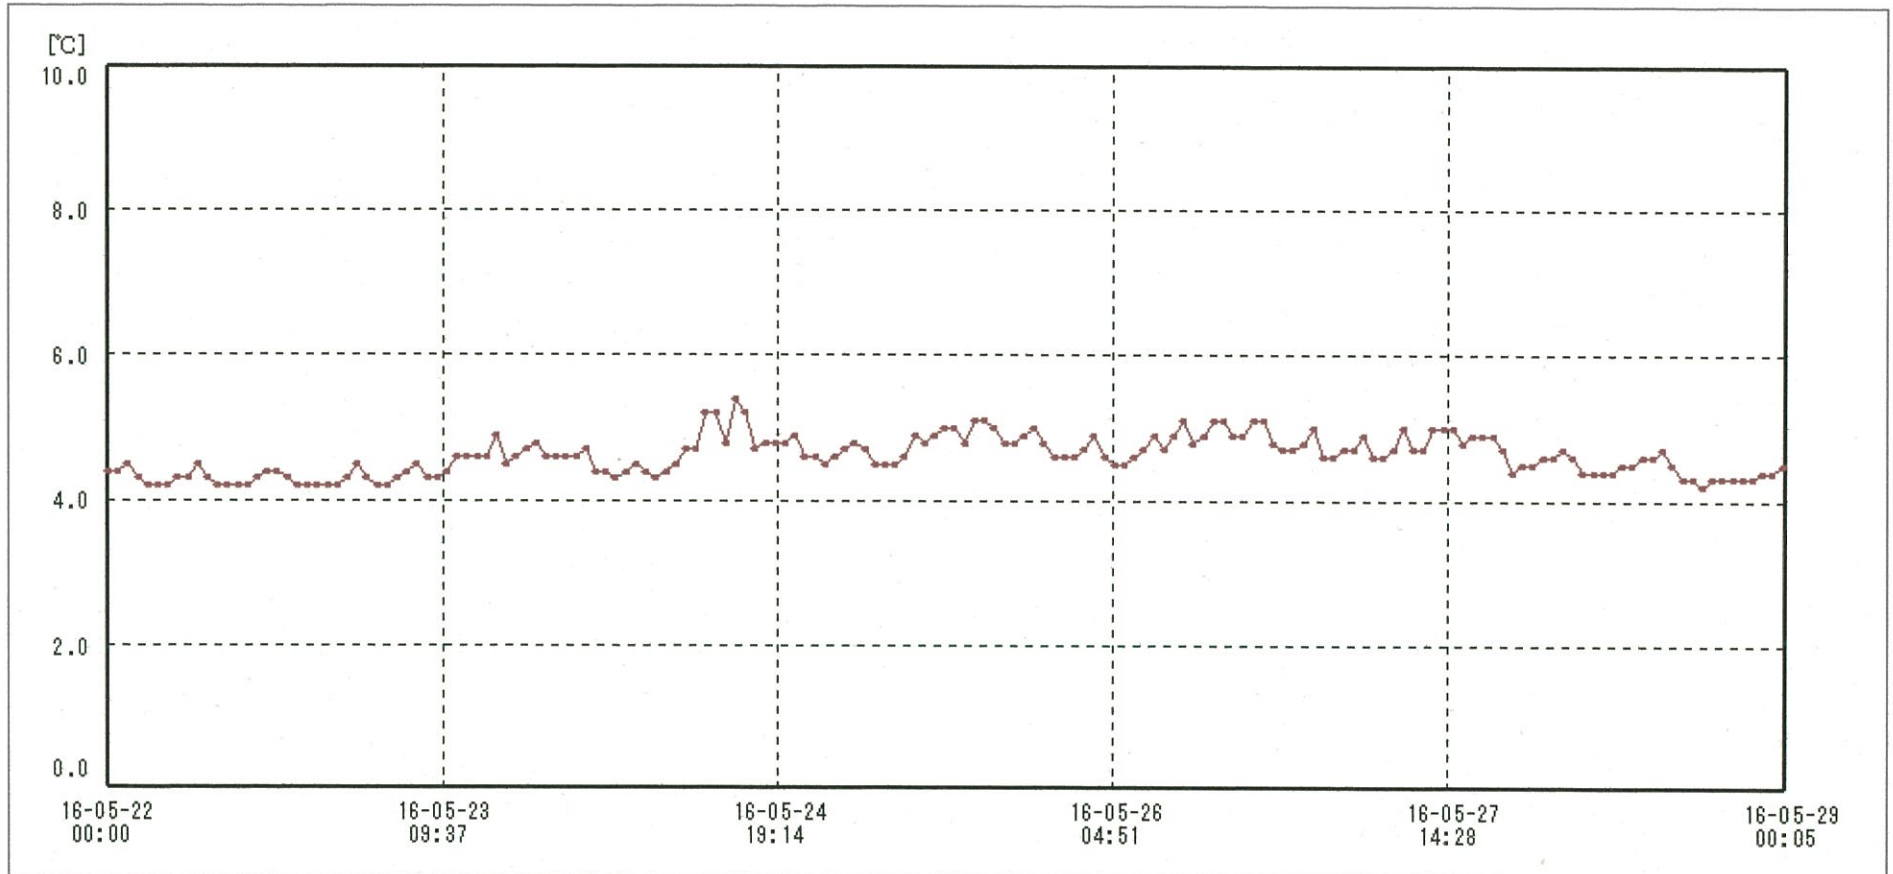

# 検体用 冷蔵庫

送信器名称 CH番号	冷蔵庫 CH1
▶ グラフ表示	<input checked="" type="checkbox"/>
単位	℃
収録データ数	169
欠損データ数	0
測定間隔	01:00:00
最高値	5.4
最低値	4.2
平均値	4.6

S.N 29-MAY-2016  
31

南原 沙織