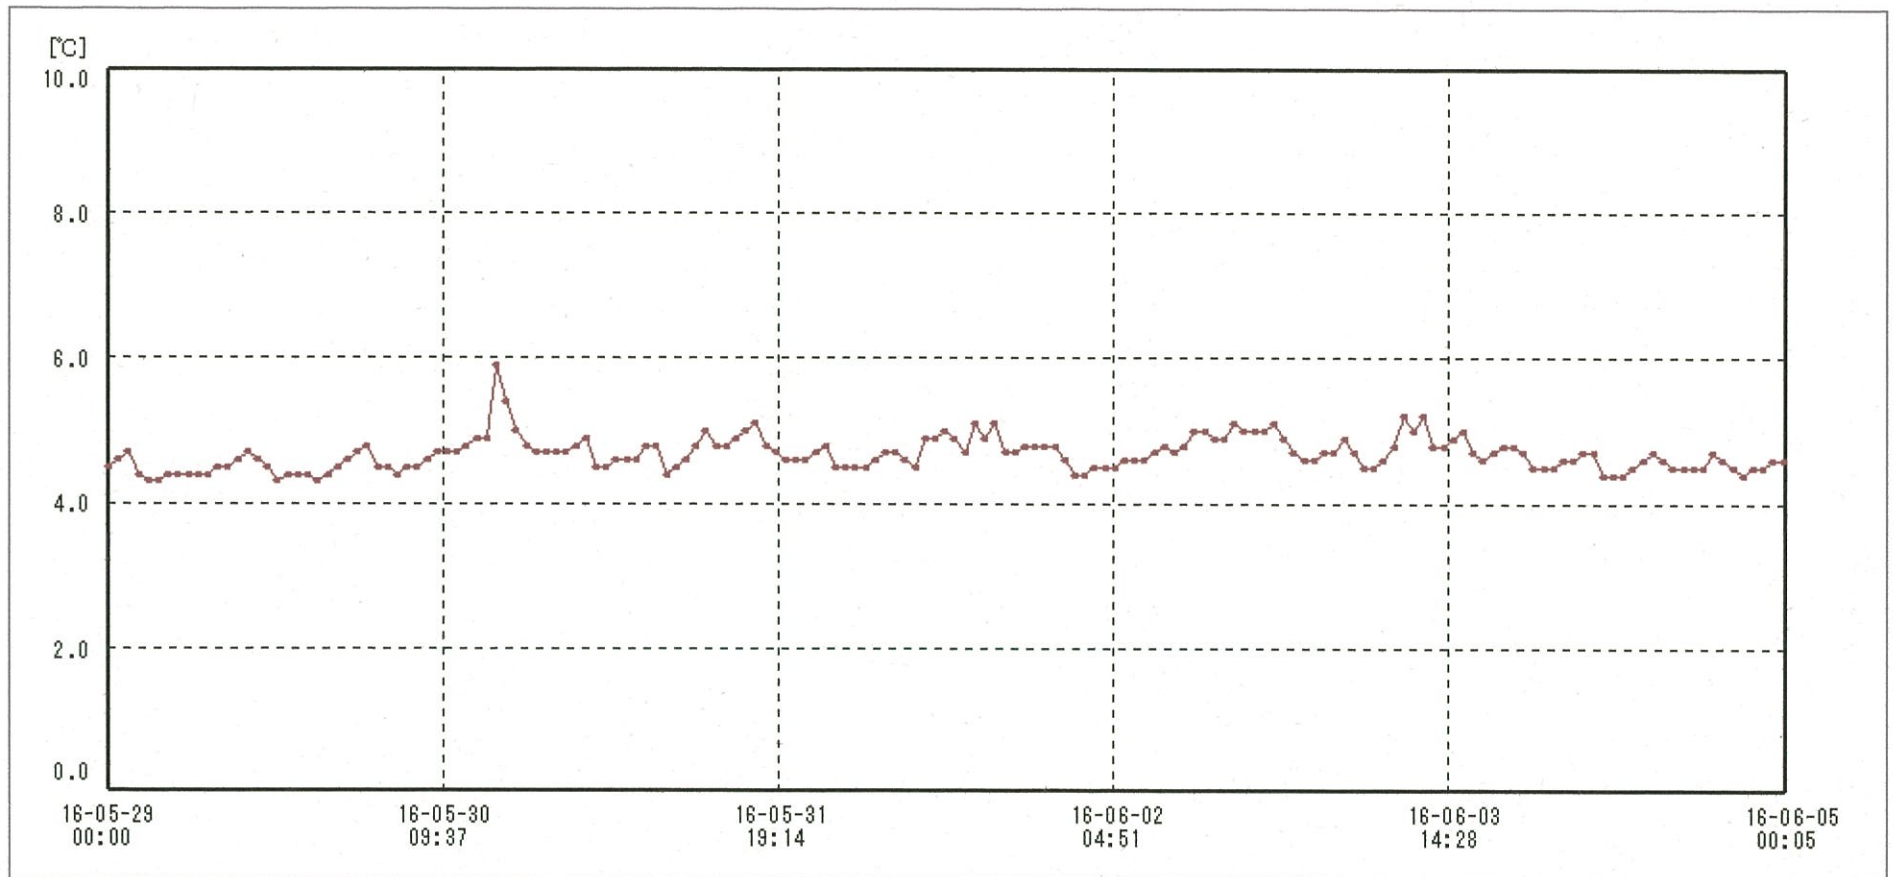

検体用 冷蔵庫

送信器名称 CH番号	冷蔵庫 CH1
▶ グラフ表示	<input checked="" type="checkbox"/>
単位	℃
収録データ数	169
欠損データ数	0
測定間隔	01:00:00
最高値	5.9
最低値	4.3
平均値	4.7

07-Jun-2016

南原 沙織