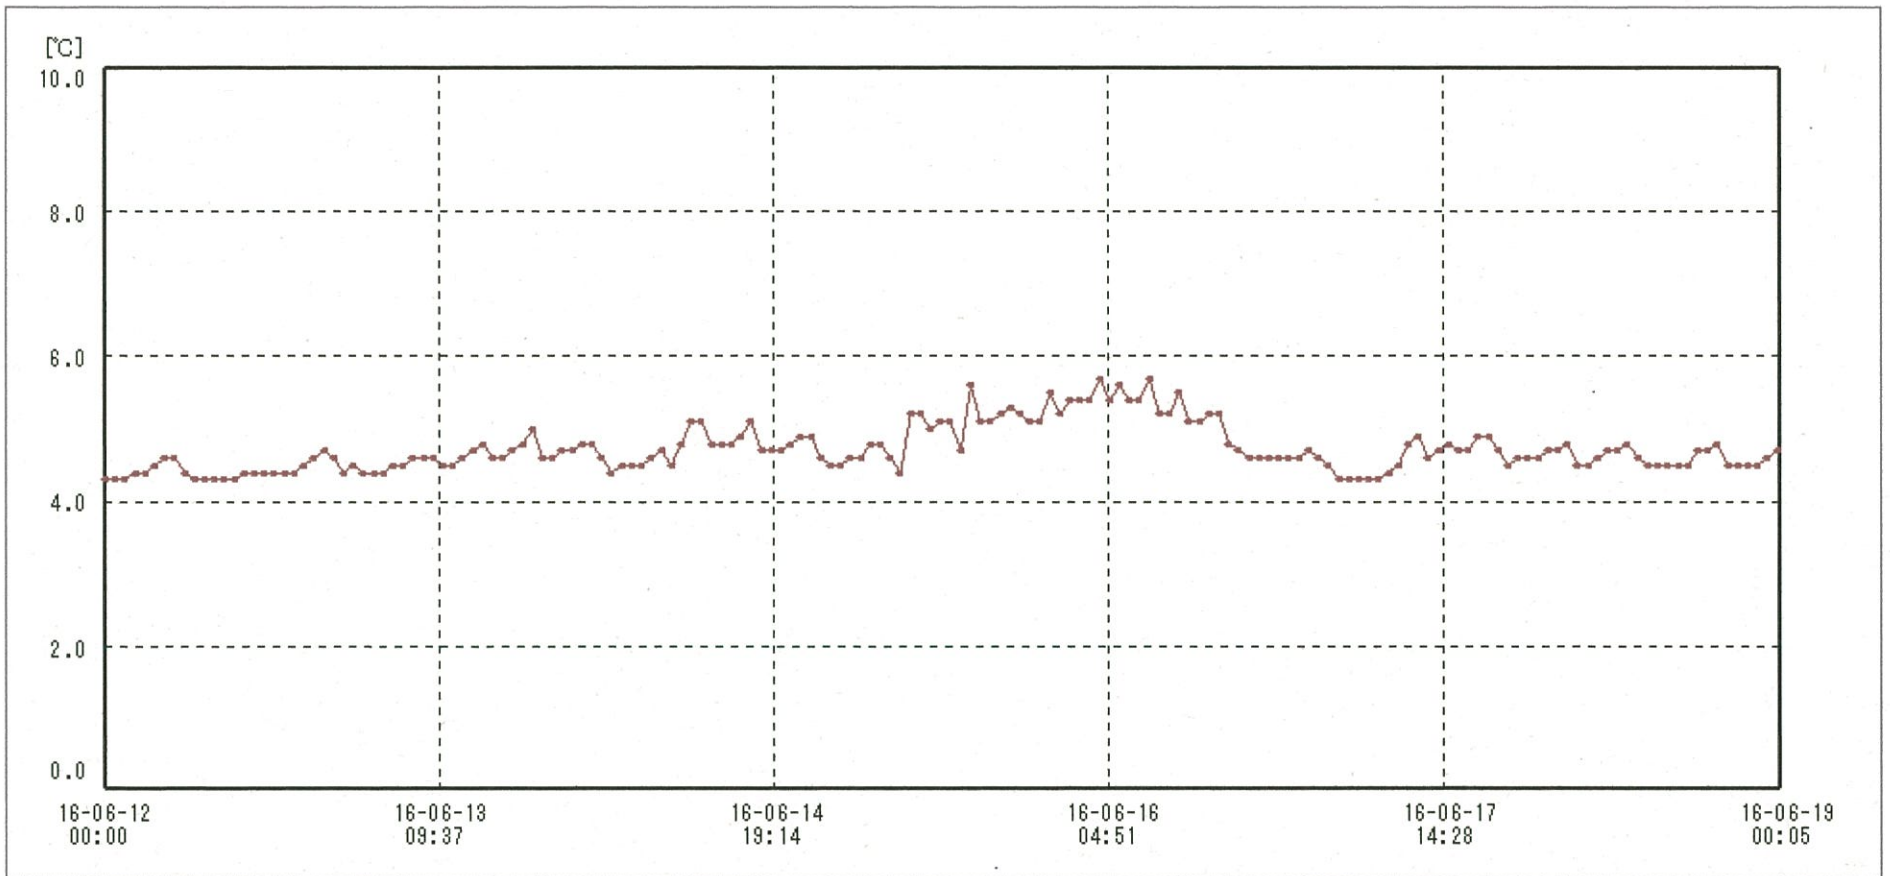

検体用 冷蔵庫

| 送信器名称 CH番号 | 冷蔵庫 CH1 |
|---------------|-------------------------------------|
| ▶ グラフ表示 | <input checked="" type="checkbox"/> |
| 単位 | °C |
| 収録データ数 | 169 |
| 欠損データ数 | 0 |
| 測定間隔 | 01:00:00 |
| 最高値 | 5.7 |
| 最低値 | 4.3 |
| 平均値 | 4.7 |