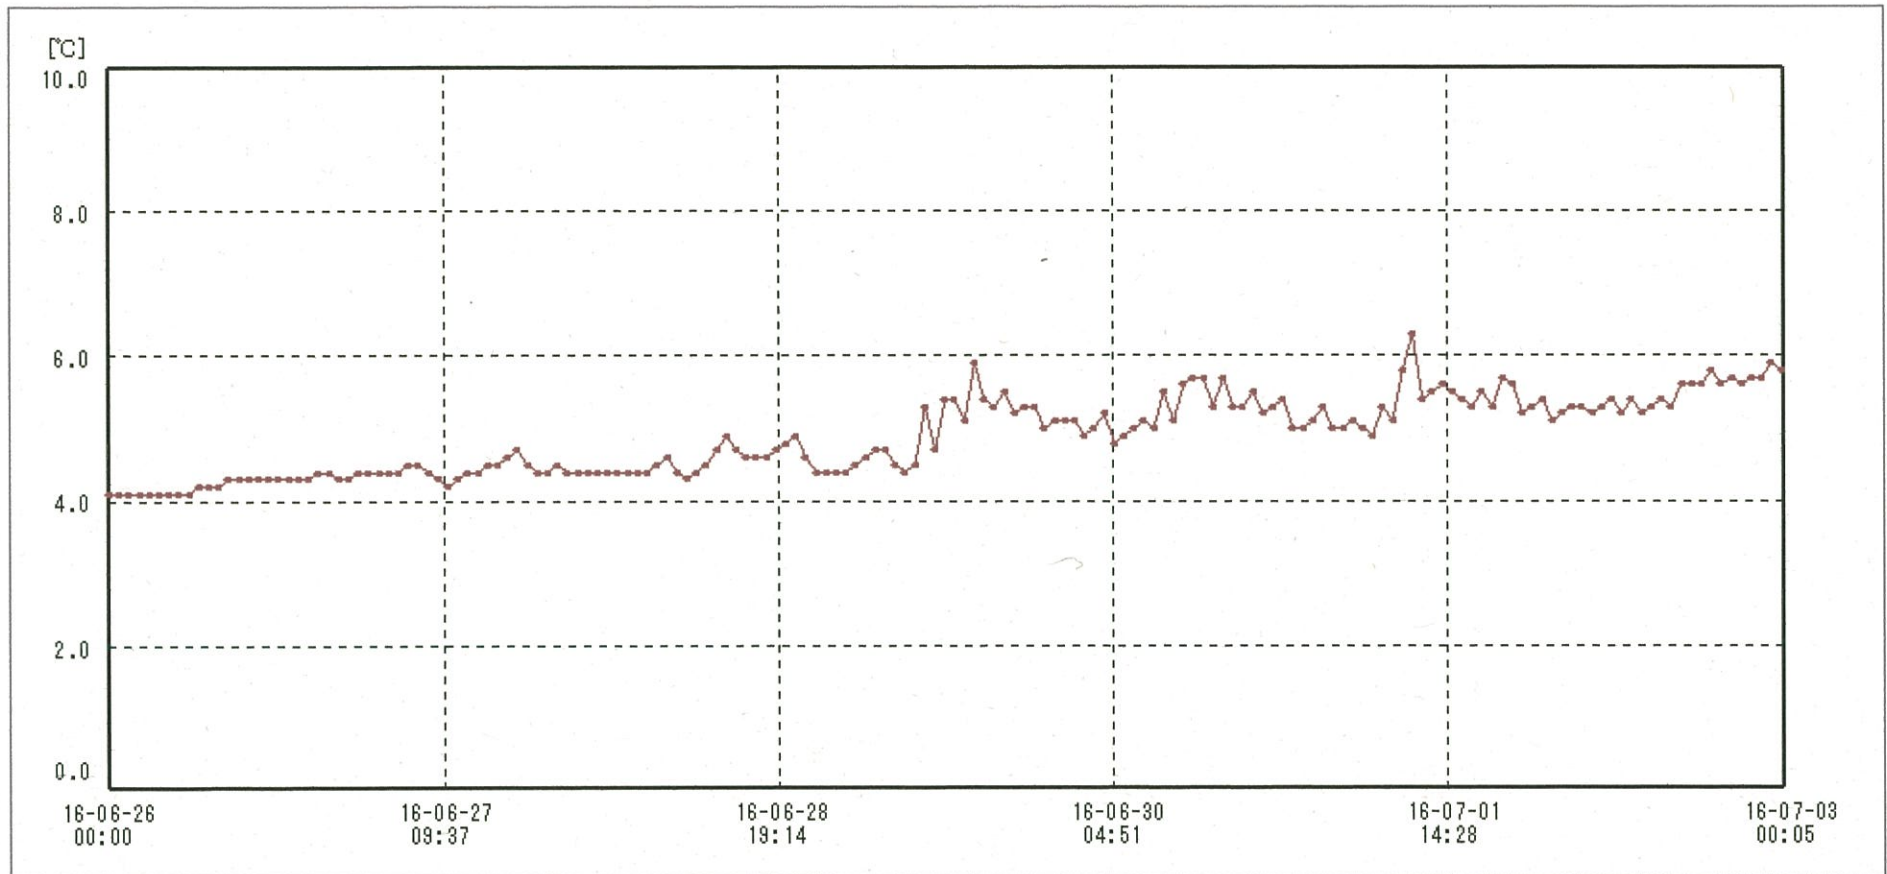

# 検体用 冷蔵庫

送信器名称 CH番号	冷蔵庫 CH1
▶ グラフ表示	<input checked="" type="checkbox"/>
単位	°C
収録データ数	169
欠損データ数	0
測定間隔	01:00:00
最高値	6.3
最低値	4.1
平均値	4.9

04-Jul-2016 南原沙織