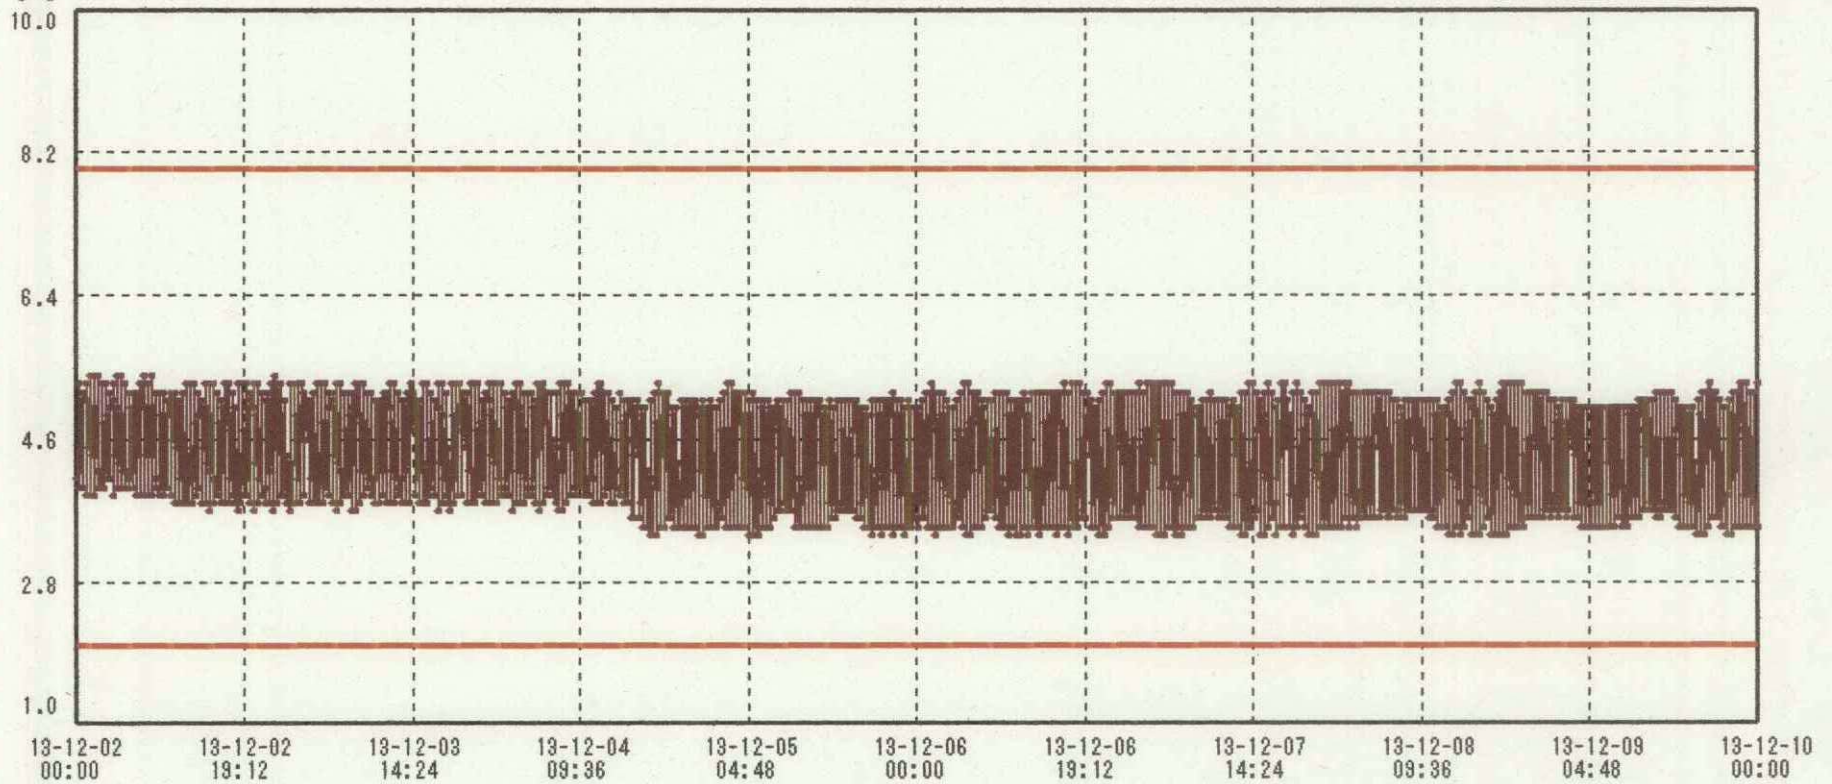

[°C]

送信器名称 CH番号	冷蔵庫A CHI
▶ グラフ表示	<input checked="" type="checkbox"/>
単位	°C
収録データ数	2305
欠損データ数	0
測定間隔	00:05:00
最高値	5.4
最低値	3.4
平均値	4.4

10/Dec/2013 鈴木 聖