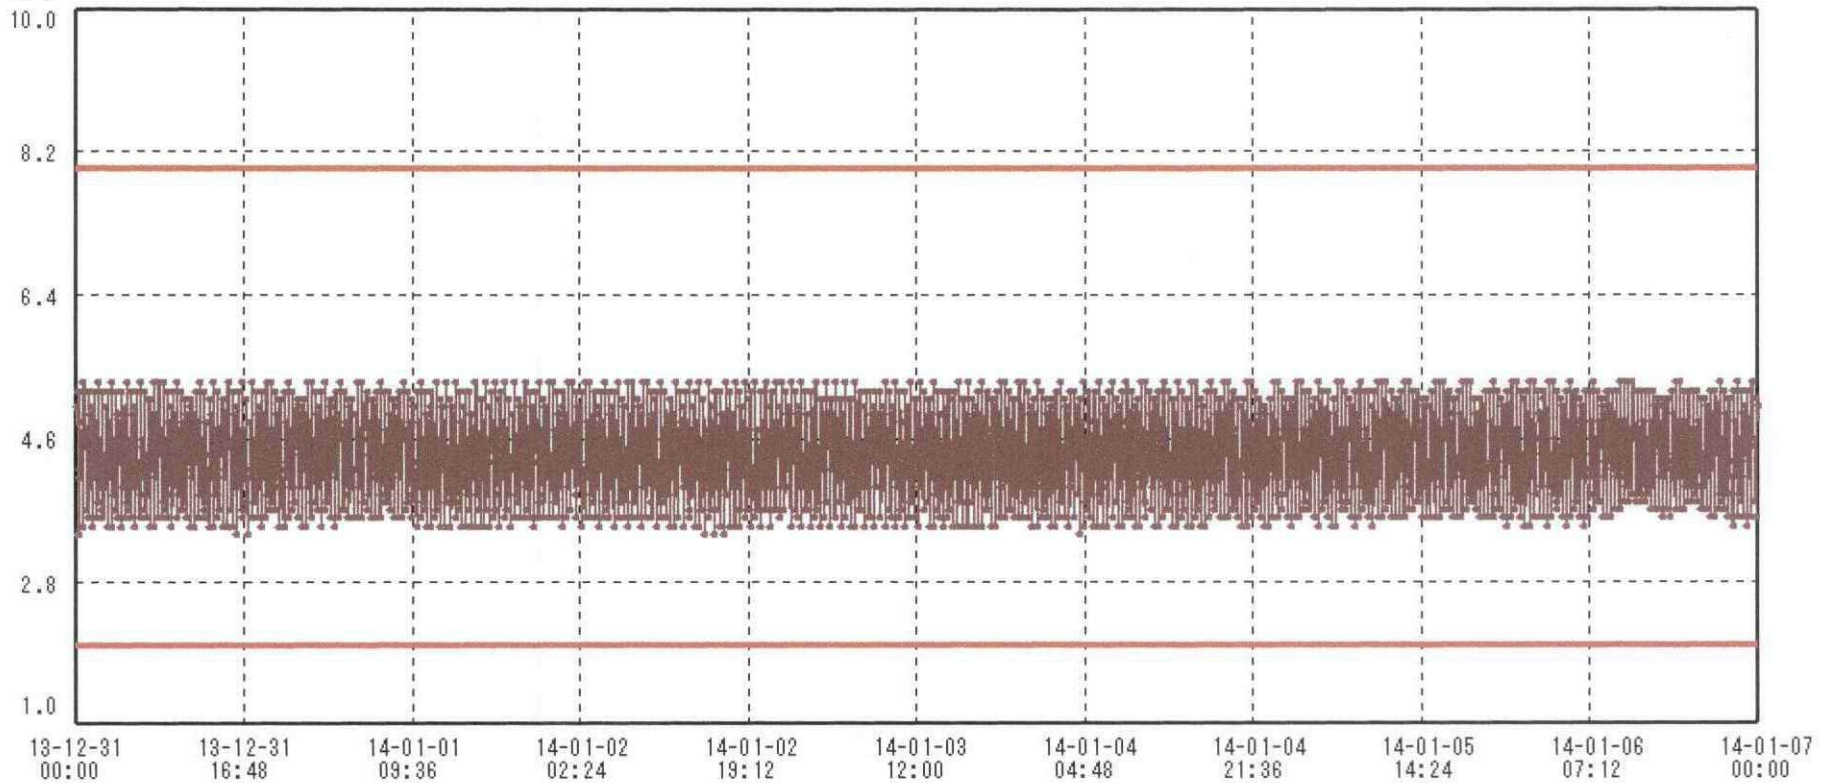

[°C]

送信器名称 CH番号	冷蔵庫A CHI
▶ グラフ表示	<input checked="" type="checkbox"/>
単位	°C
収録データ数	2017
欠損データ数	0
測定間隔	00:05:00
最高値	5.3
最低値	3.4
平均値	4.4

7/Jan / 2014 鈴木 聖