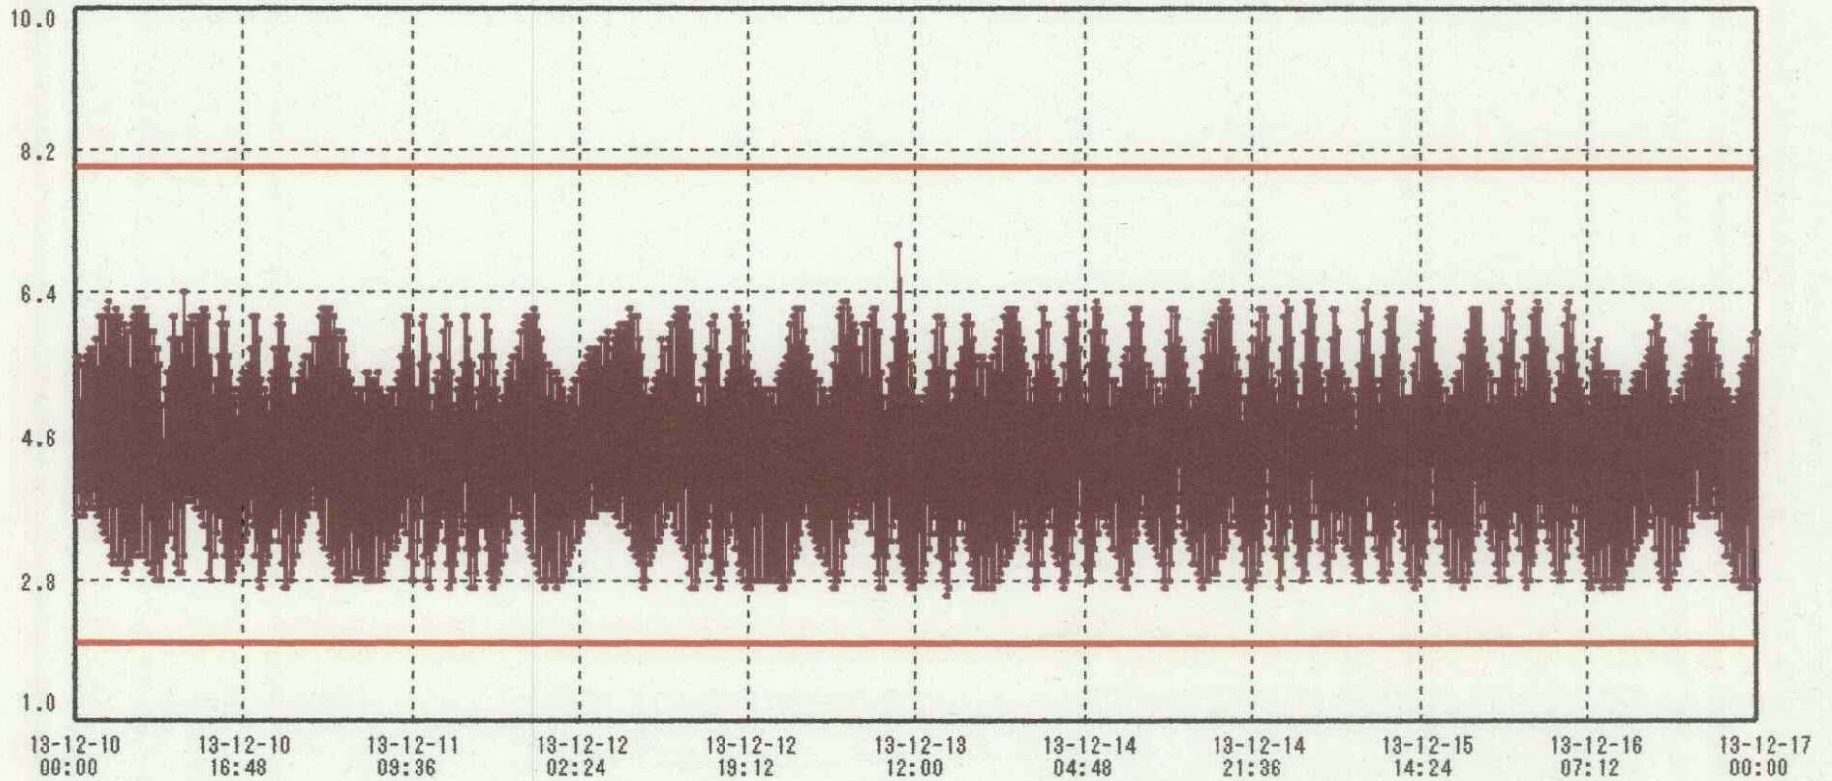

[°C]

送信器名称 CH番号	冷蔵庫B CHI
▶ グラフ表示	<input checked="" type="checkbox"/>
単位	°C
収録データ数	2017
欠損データ数	0
測定間隔	00:05:00
最高値	7.0
最低値	2.6
平均値	4.4

* 17 / Dec / 2013 山本 理恵

* 修正 17 / Dec / 2013 山本 理恵