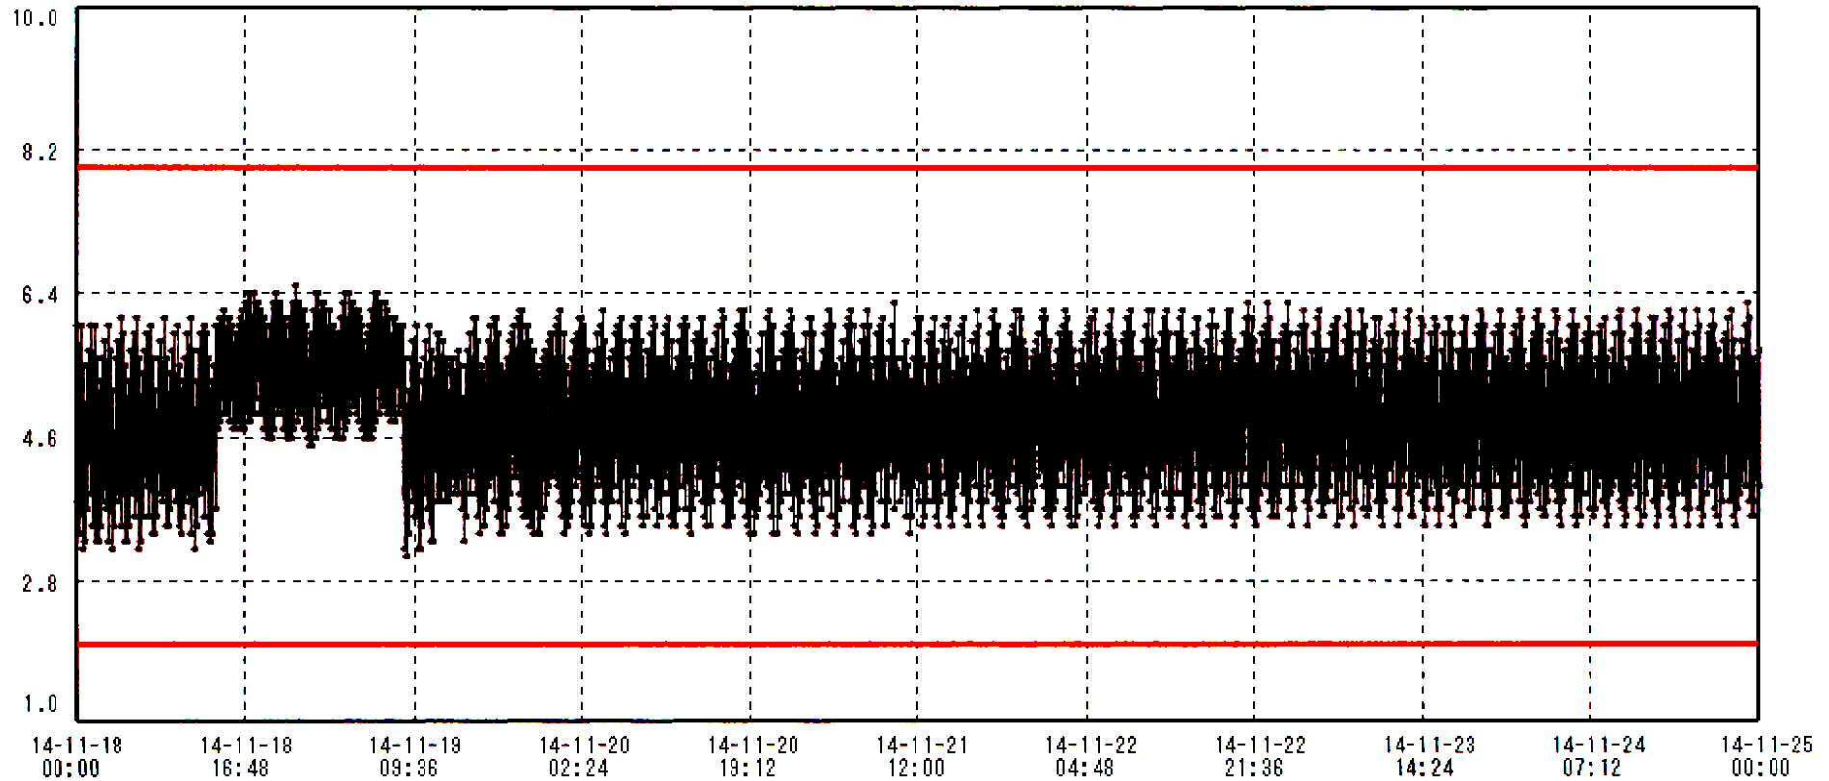

[°C]

送信器名称 CH番号	冷蔵庫B CH1
▶ グラフ表示	<input checked="" type="checkbox"/>
単位	°C
収録データ数	2017
欠損データ数	0
測定間隔	00:05:00
最高値	6.5
最低値	3.1
平均値	4.9

25 / Nov / 2014 鈴木 聖