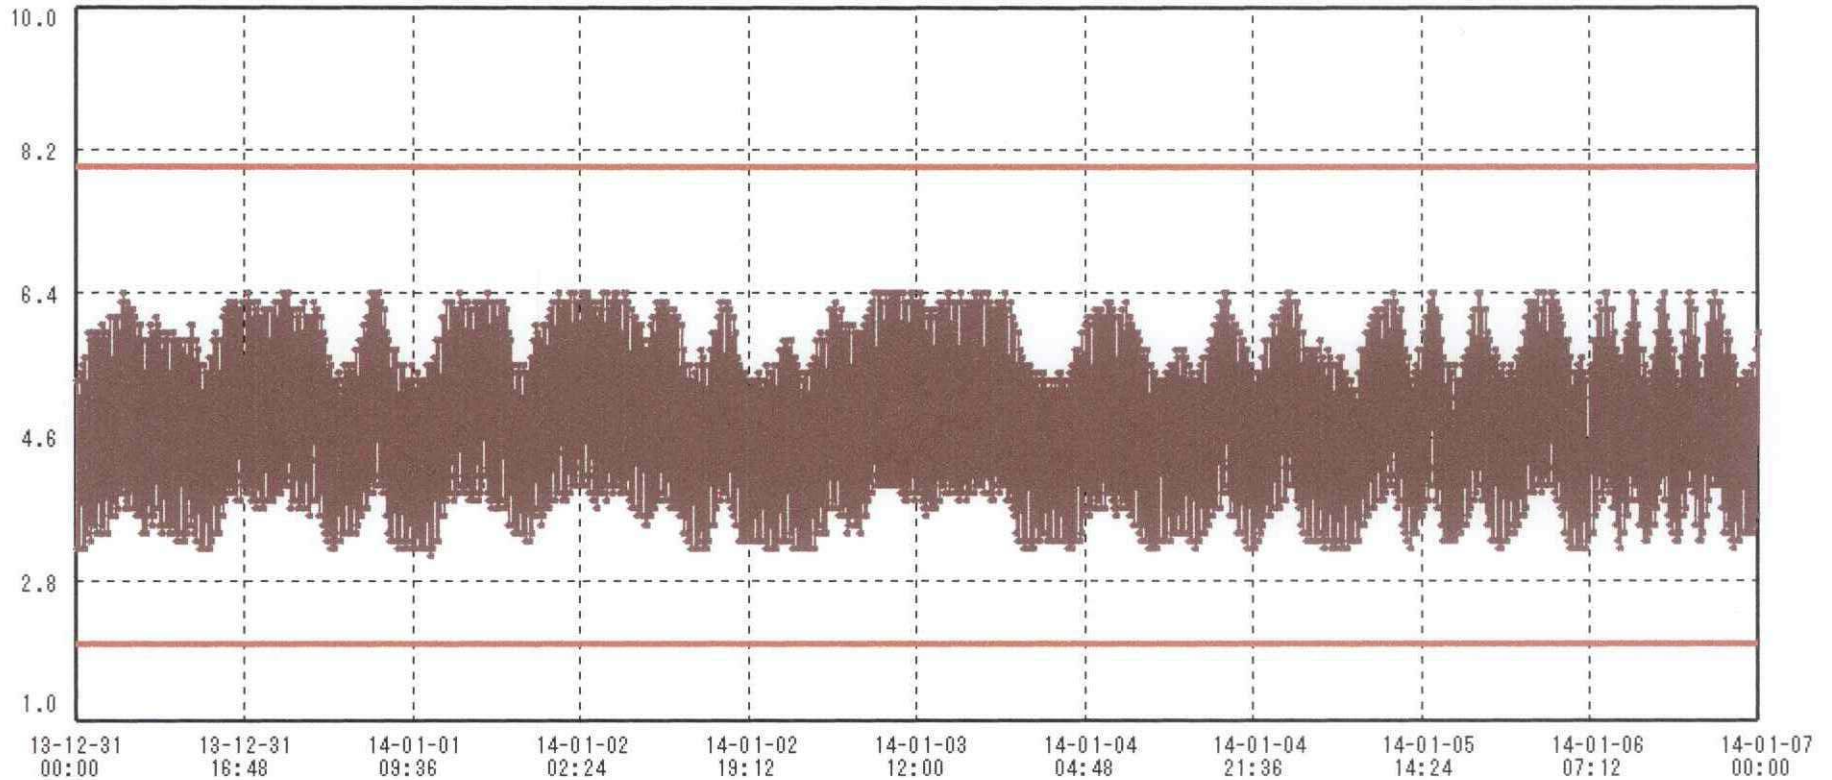

[°C]

送信器名称 CH番号	冷蔵庫C CHI
▶ グラフ表示	<input checked="" type="checkbox"/>
単位	°C
収録データ数	2017
欠損データ数	0
測定間隔	00:05:00
最高値	6.4
最低値	3.1
平均値	4.7

7 / Jan / 2014 鈴木 聖