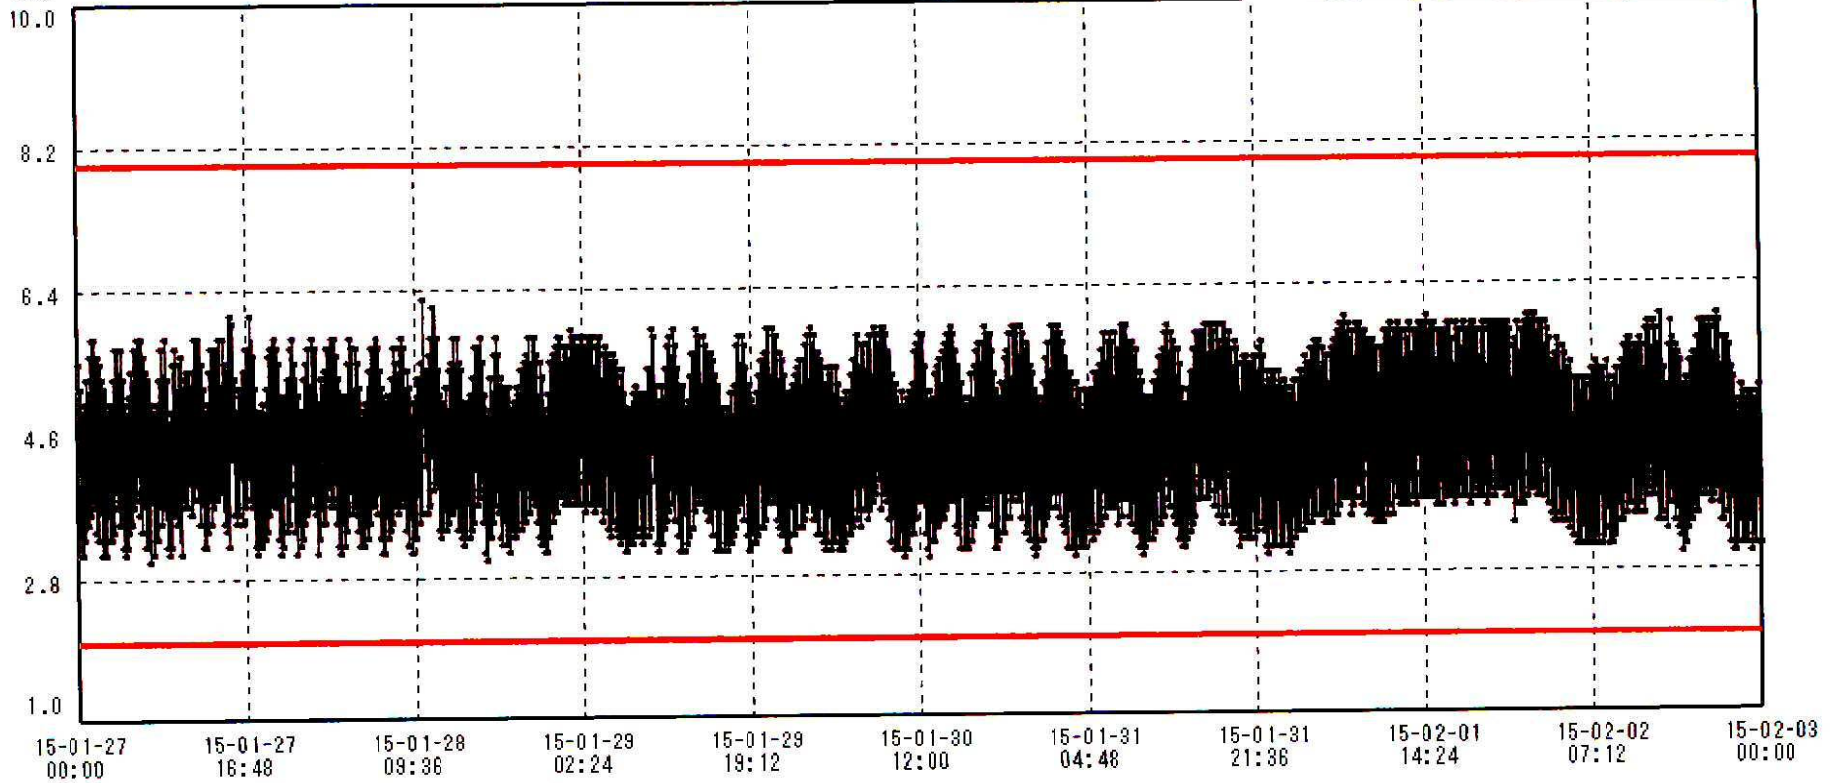

[°C]

送信器名称 CH番号	冷蔵庫 CHI
▶ グラフ表示	<input checked="" type="checkbox"/>
単位	°C
収録データ数	2017
欠損データ数	0
測定間隔	00:05:00
最高値	6.3
最低値	3.0
平均値	4.4

3 / Feb / 2015 鈴木 聖