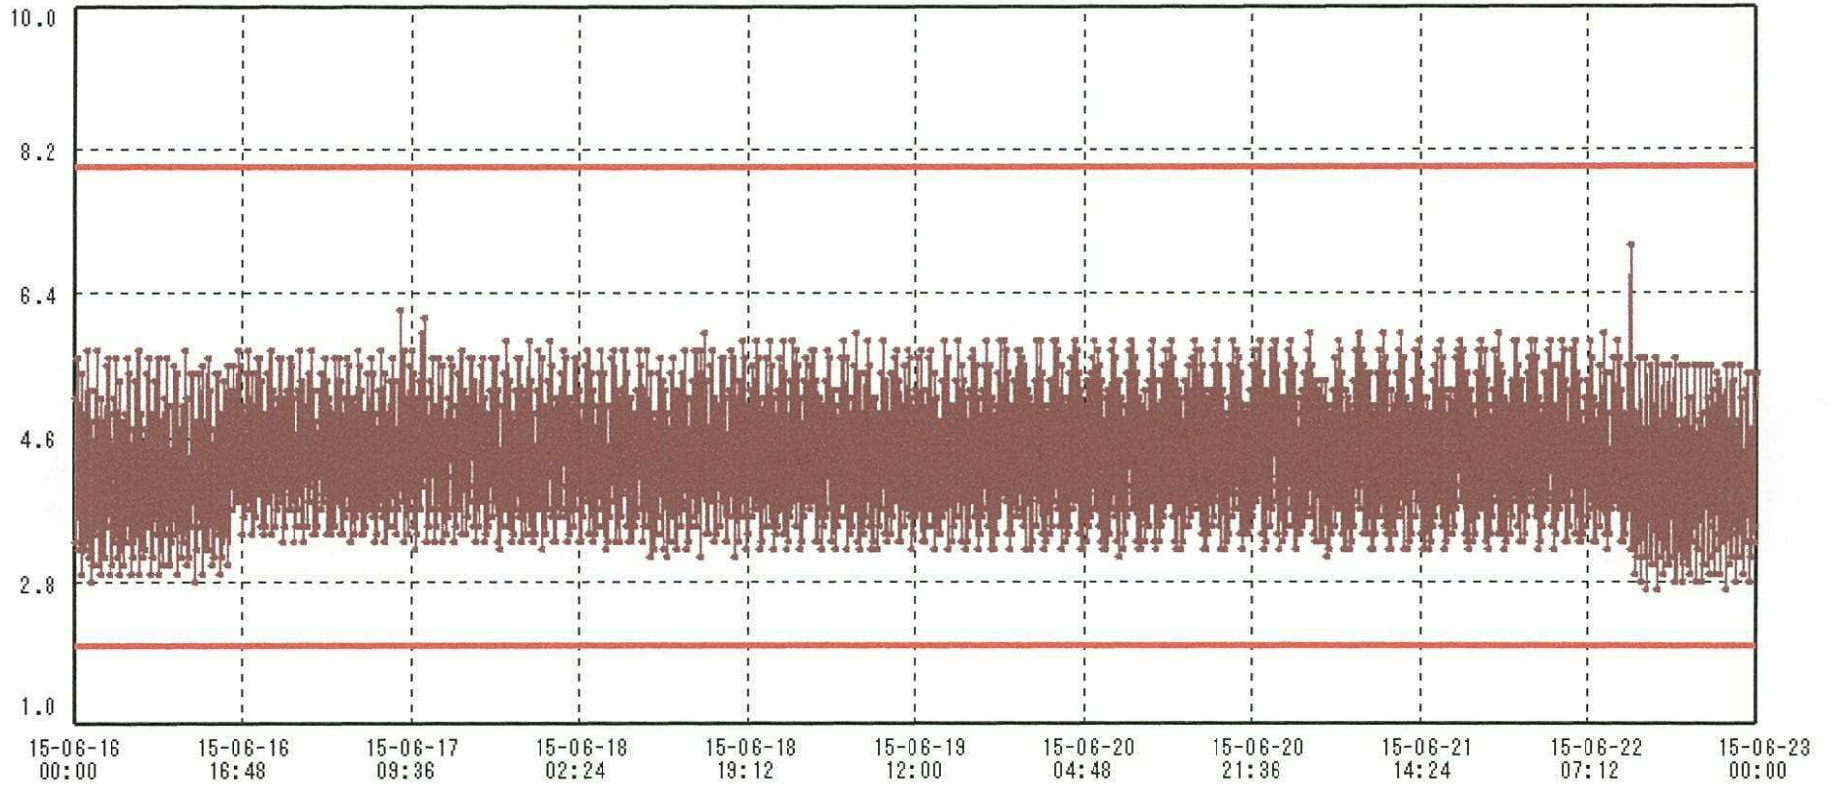

[°C]

送信器名称 CH番号	冷蔵庫C CHI
▶ グラフ表示	<input checked="" type="checkbox"/>
単位	°C
収録データ数	2017
欠損データ数	0
測定間隔	00:05:00
最高値	7.0
最低値	2.7
平均値	4.4

23 / Jun / 2015 鈴木 聖